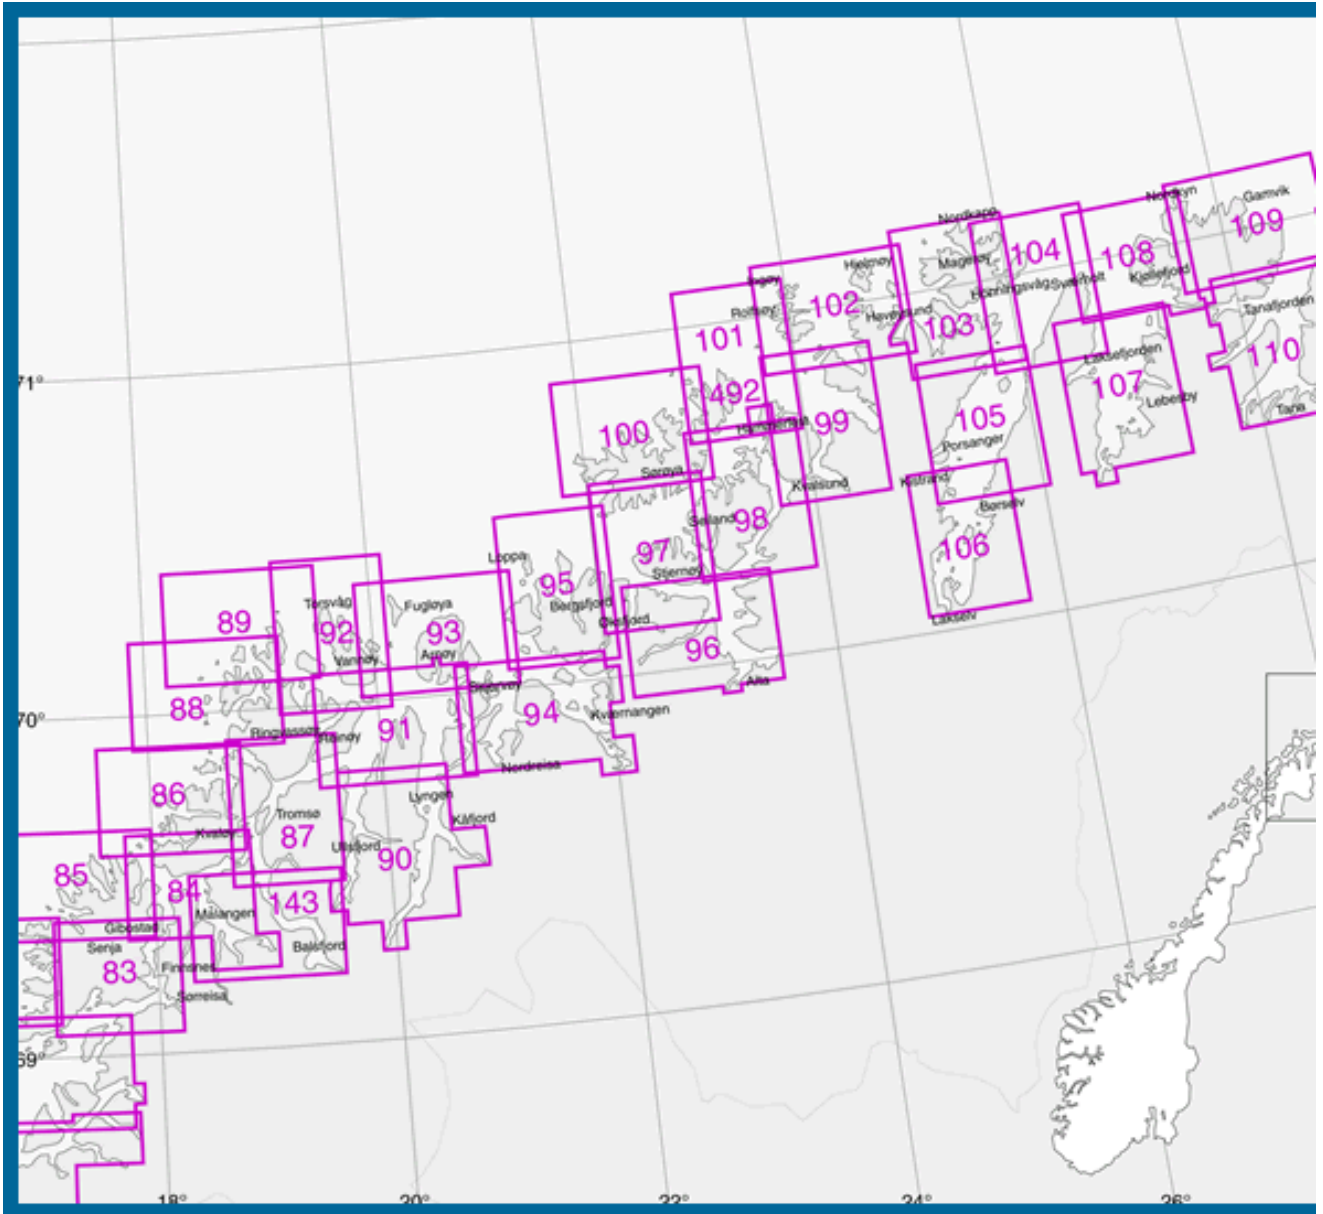

Baatsportkart, Kartensatz mit je ca. 8x 50'000, NOK 420

Hovetkartserien, je 50'000, NOK 205

Kystatlas, mehrere 40'000er in A3 mit 100'000Übersicht, NOK 1290

KystKart, mehrere 40'000er in A3 mit 100'000Übersicht, NOK 690