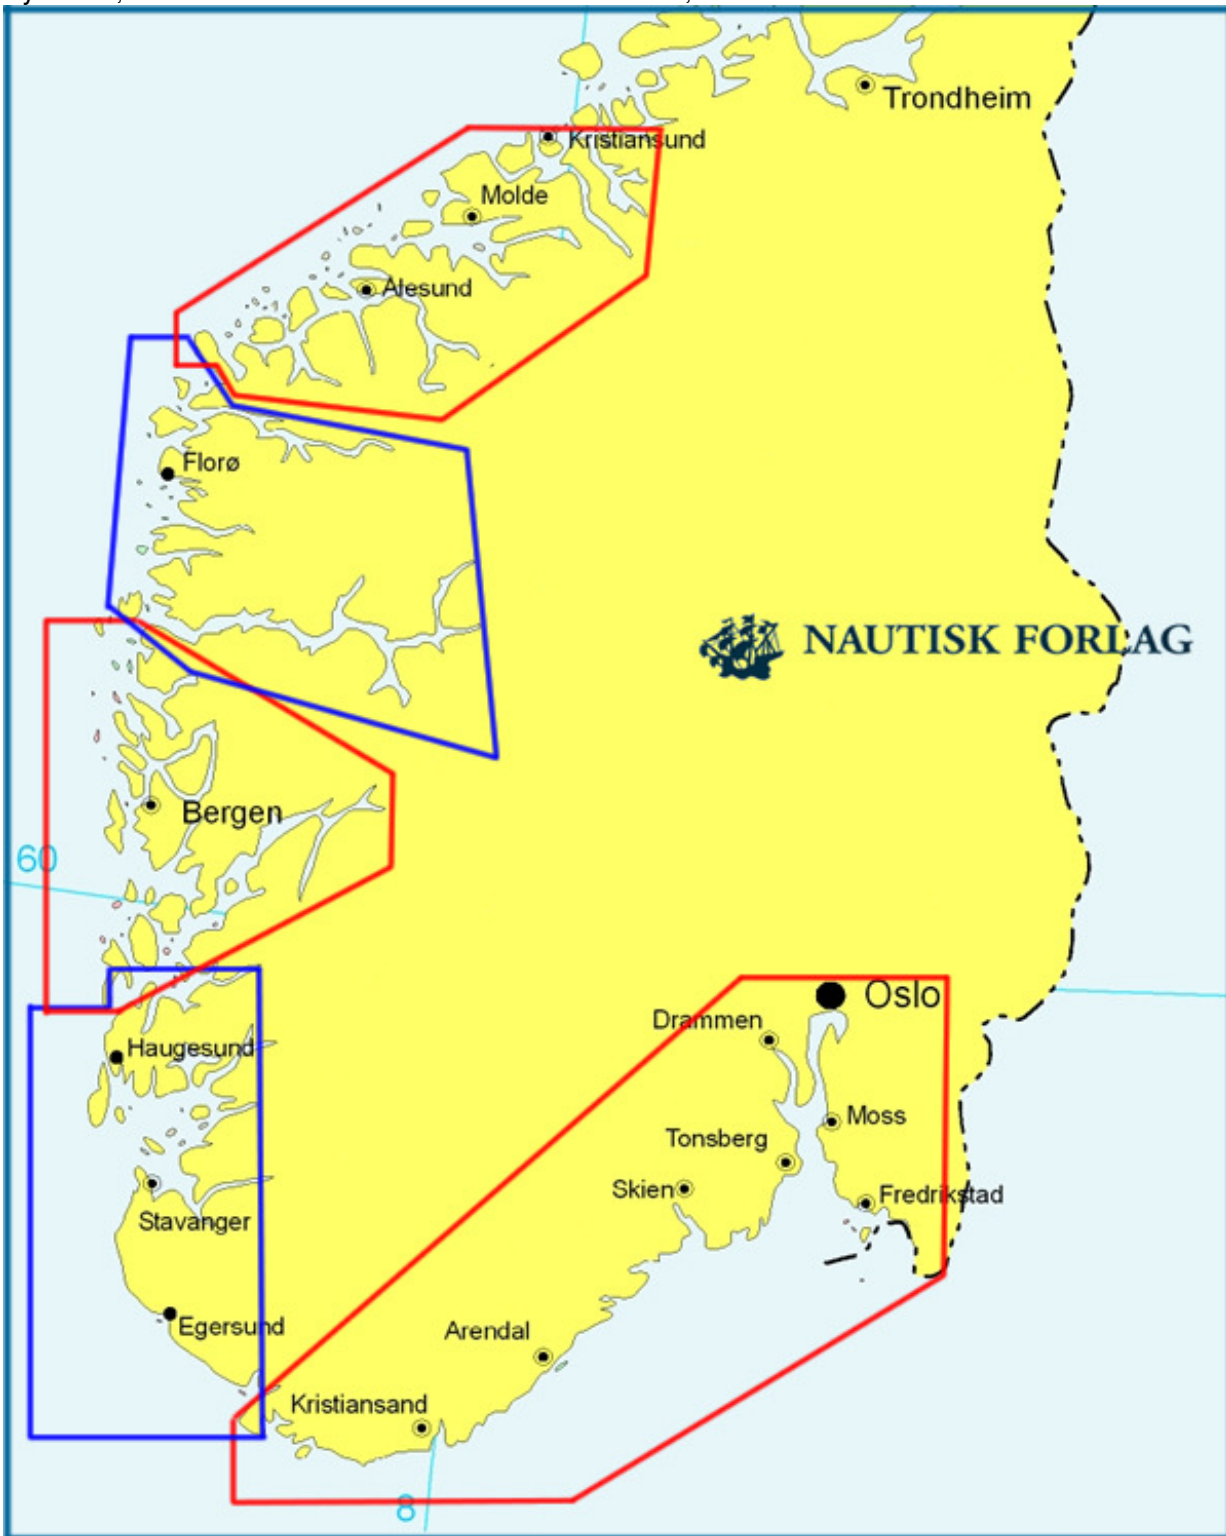

Baatsportkart, Kartensatz mit je ca. 8x 50'000, NOK 420

Hovetkartserien, je 50'000, NOK 205

Kystatlas, mehrere 40'000er in A3 mit 100'000Übersicht, NOK 1290

KystKart, mehrere 40'000er in A3 mit 100'000Übersicht, NOK 690