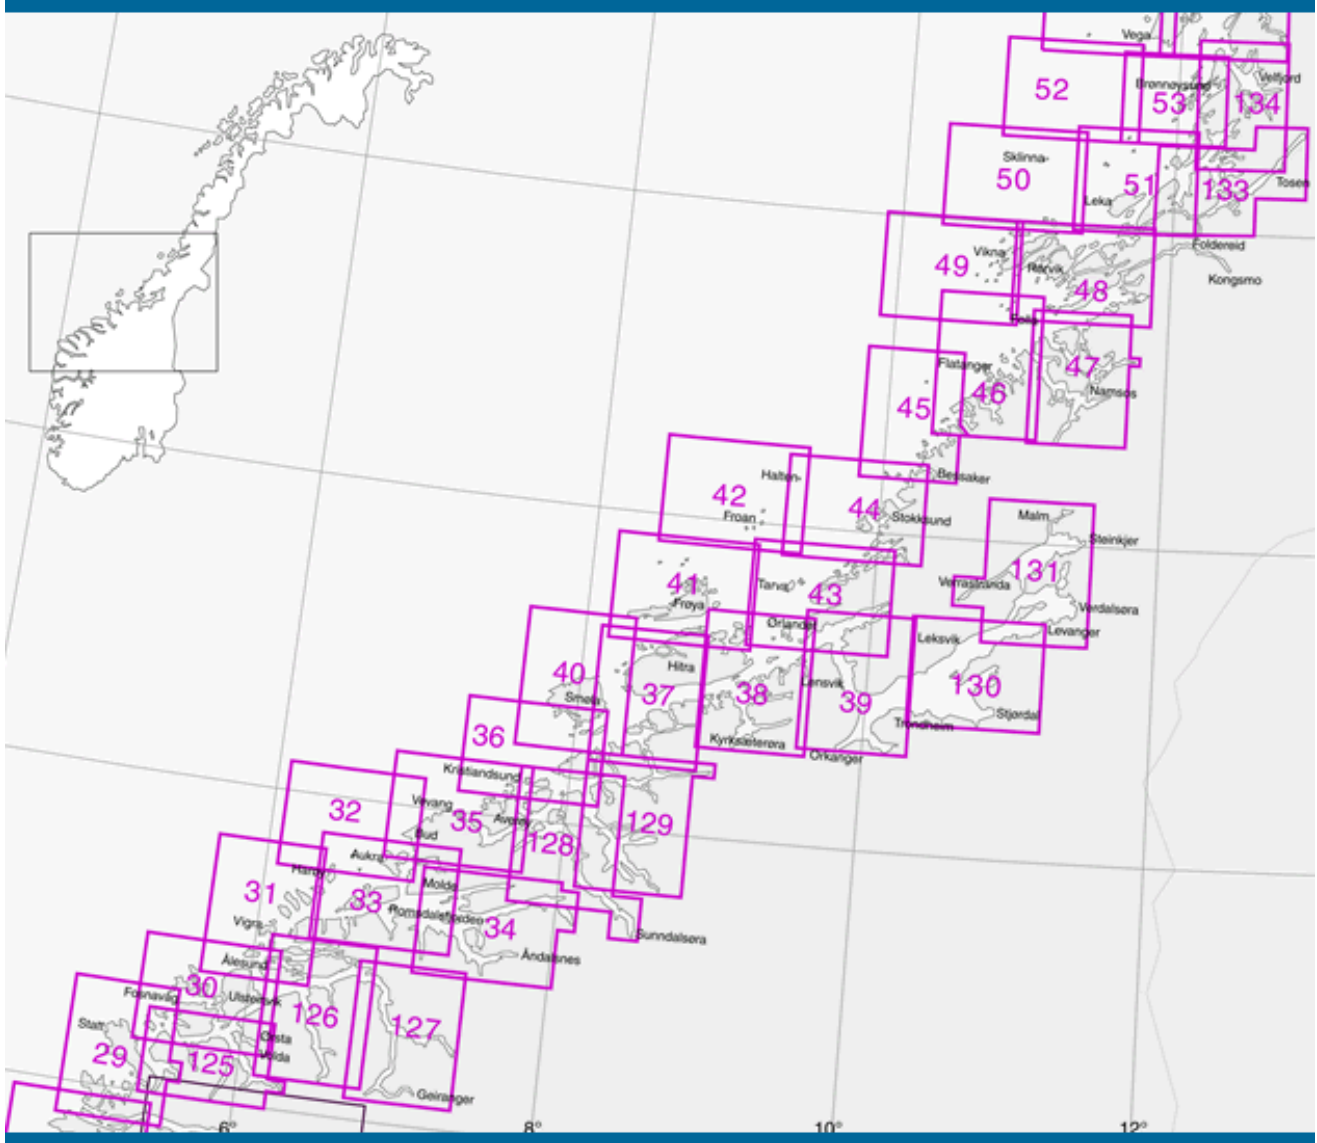

Baatsportkart, Kartensatz mit je ca. 8x 50'000, NOK 420

Hovetkartserien, je 50'000, NOK 205

Kystatlas, mehrere 40'000er in A3 mit 100'000Übersicht, NOK 1290

KystKart, mehrere 40'000er in A3 mit 100'000Übersicht, NOK 690