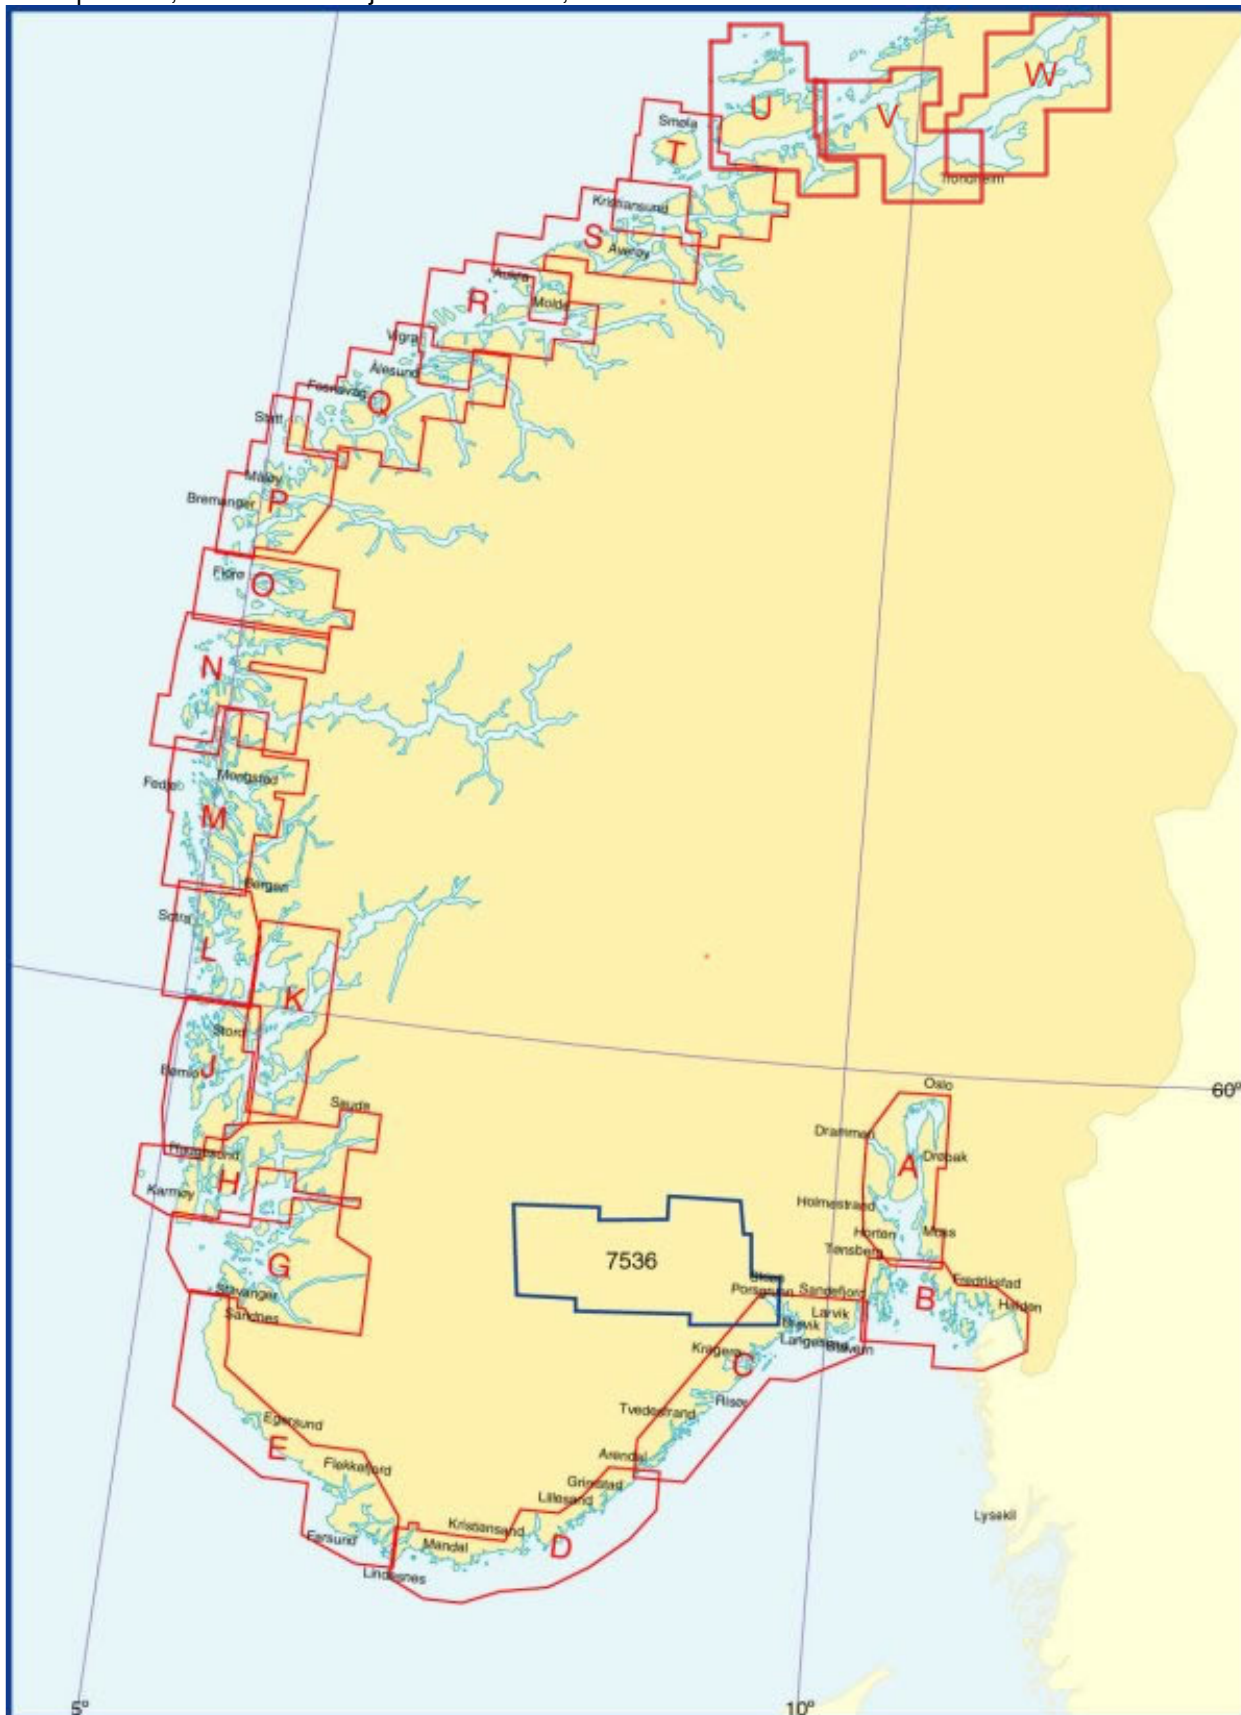

Baatsportkart, Kartensatz mit je ca. 8x 50'000, NOK 420

Hovetkartserien, je 50'000, NOK 205

Kystatlas, mehrere 40'000er in A3 mit 100'000Übersicht, NOK 1290

KystKart, mehrere 40'000er in A3 mit 100'000Übersicht, NOK 690