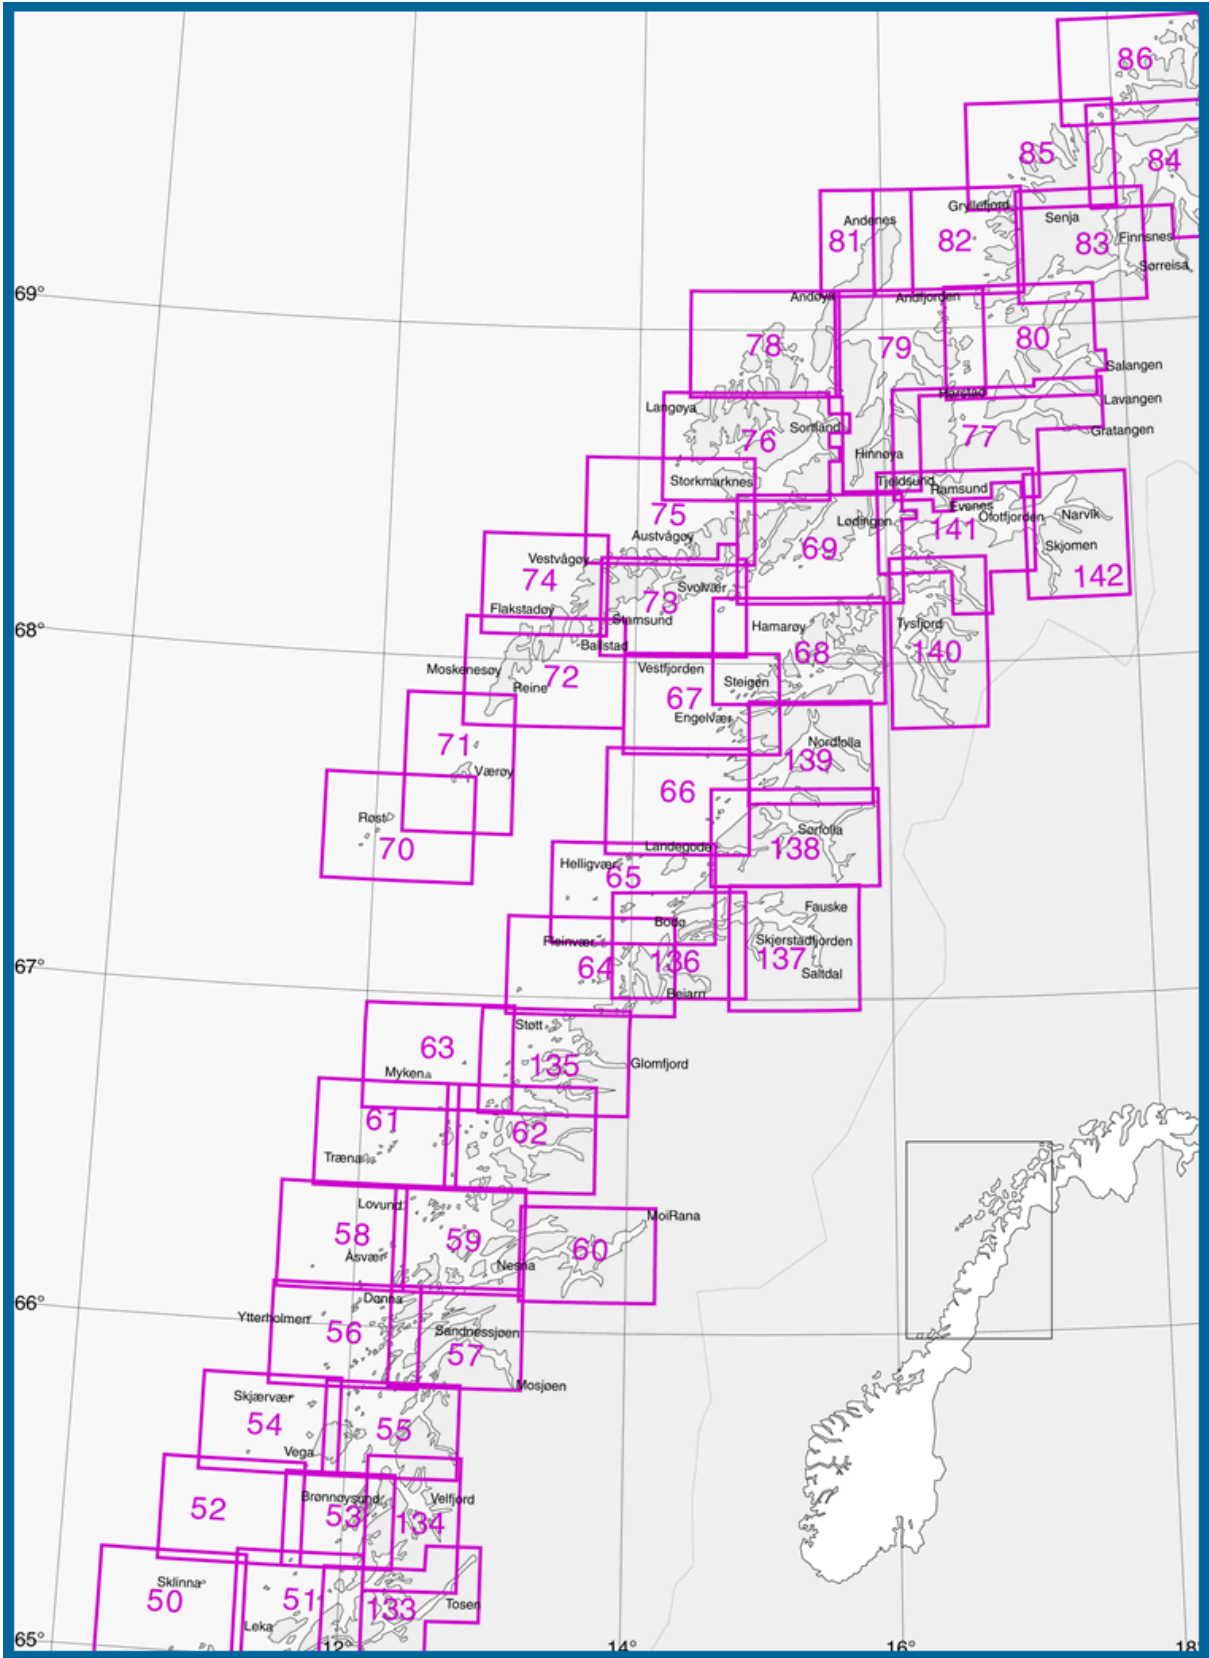

Baatsportkart, Kartensatz mit je ca. 8x 50'000, NOK 420

Hovetkartserien, je 50'000, NOK 205

Kystatlas, mehrere 40'000er in A3 mit 100'000Übersicht, NOK 1290

KystKart, mehrere 40'000er in A3 mit 100'000Übersicht, NOK 690