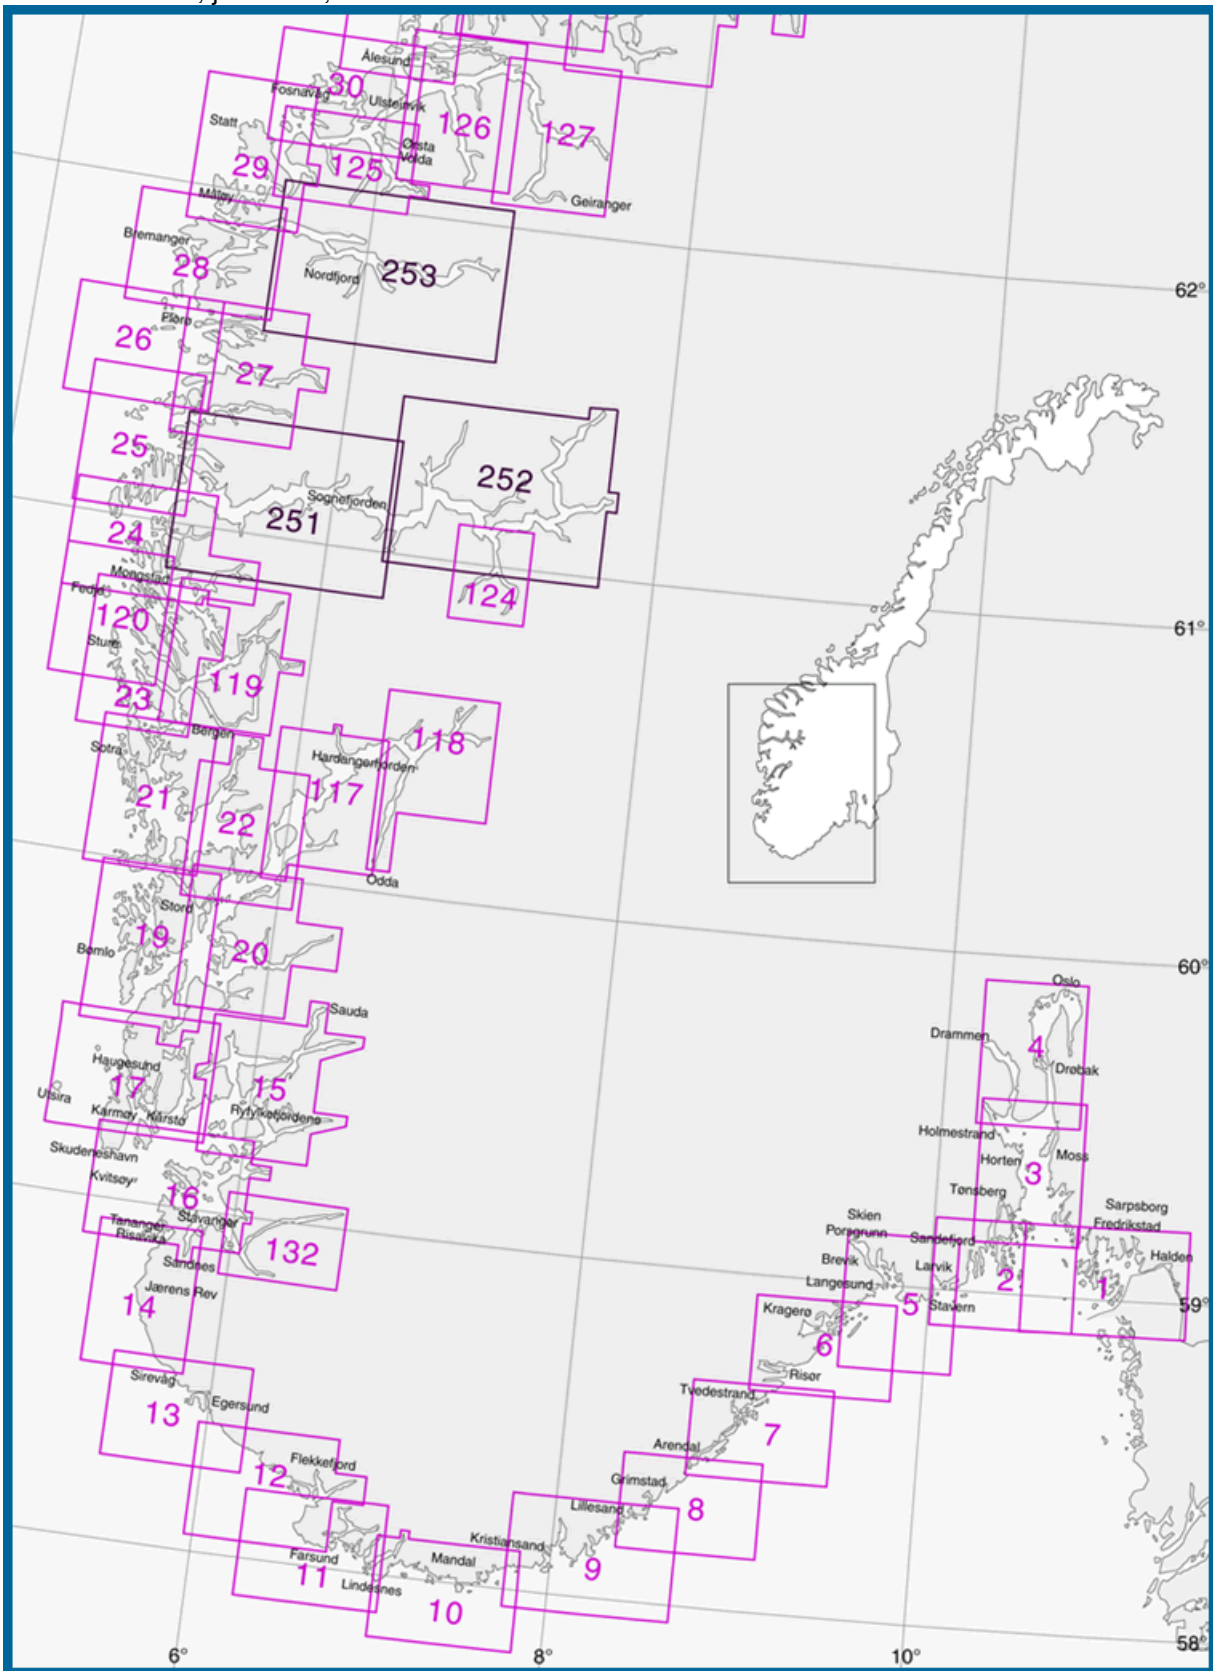

Baatsportkart, Kartensatz mit je ca. 8x 50'000, NOK 420

Hovetkartserien, je 50'000, NOK 205

Kystatlas, mehrere 40'000er in A3 mit 100'000Übersicht, NOK 1290

KystKart, mehrere 40'000er in A3 mit 100'000Übersicht, NOK 690